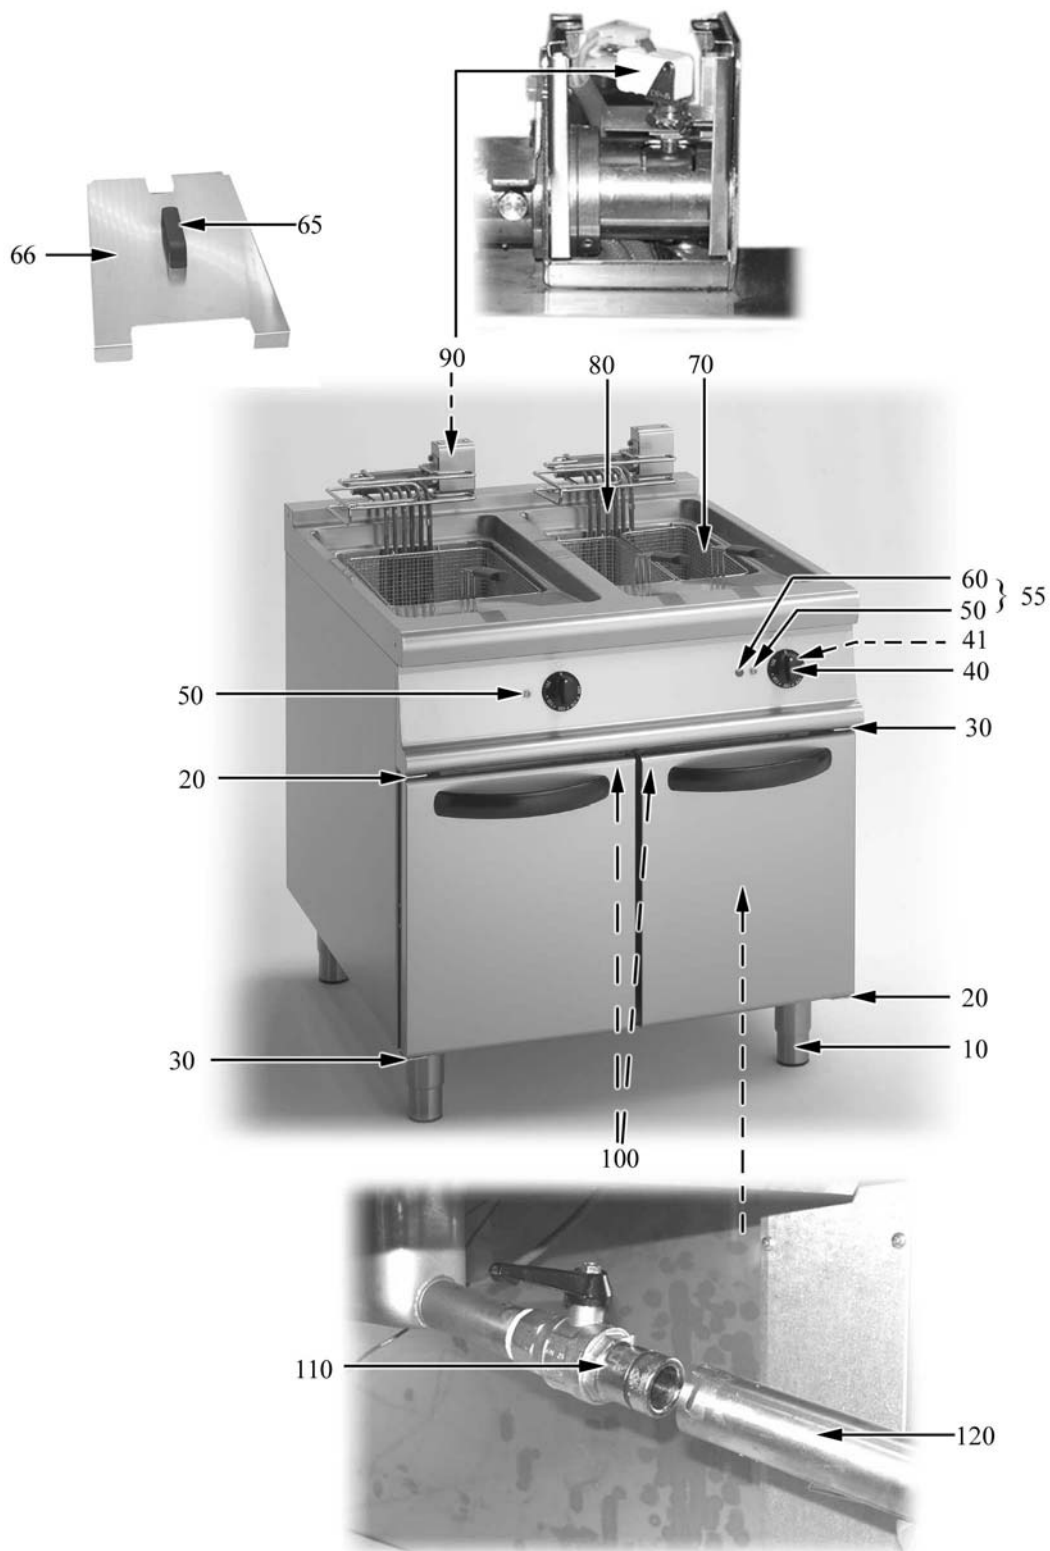

FRIGGITRICI ELETTRICHE

Serie 900

TIPO: 92/04 FRE20L, 92/04 FRE15L, 93/04 FRE 10L, 94/04 FRE20L

Manuale per l'assistenza tecnica

8.1 Codici di voltaggio

Voltaggio	Codice di voltaggio
A	3/N/PE~400/230V 50Hz
B	~250V 16A 50Hz
C	3/N/PE~380/220V 50Hz
D	3/PE~200V 50-60Hz
F	2/PE 220-240V 50Hz
G	3/N/PE~415/240V 50Hz
H	3/PE~230V 50Hz
I	3/PE~220V 60Hz
J	3/PE~380 50Hz
K	3/PE~400V 50Hz
L	3/PE~415V 50Hz
M	3/PE~440V 60Hz
N	3/PE~460V 60Hz
O	3/PE~480V 60Hz
P	1/N/PE~220-240V 50Hz
R	2/PE~220-230V 60Hz
S	3/N/PE~400/230V 50Hz
T	3/PE~230V 60Hz
U	1/N/PE~100V 50-60Hz

8.2 Codici dei prodotti

Codici del prodotto	Nome completo
Codici dei tipi	
92E20L	92/04 FRE20L
92E15L	92/04 FRE15L
93E	93/04 FRE 10L
94E	94/04 FRE20L

Parti di ricambio

ID	Tipo	Descrizione	Codici del produttore
Module: Parti esterne			
10		Piedino	826490142
20		Cerniera inferiore porta	826410020
30		Cerniera inferiore porta	826410010
40		Manopola nera per friggitrici elettriche	2599209
41		Guarnizione manopola	2519490
50		Gemma bianca	A039207
55		Segnalatori luminosi	A038506
60		Gemma verde	A038507
65		Maniglia	8222510
66	92E20L,94E	Coperchio	9555330
66	93E	Coperchio	9550300
66	92E15L	Coperchio	9550310
70	92E20L,94E	Cestello	9000413
70	92E20L,94E	Cestello	9000412
70	92E15L	Cestello	9000338
70	92E15L	Cestello	9000339
70	93E	Cestello	9000337
80	92E20L,94E	Resistenza 18000 W	9000519
80	92E15L	Resistenza 13000 W	9000483
80	93E	Resistenza 9000 W	9000482
90		Microinterruttore	A039800
100		Magnete	826900011
110		Rubinetto di svuotamento	A023020
120		Prolunga	9000618