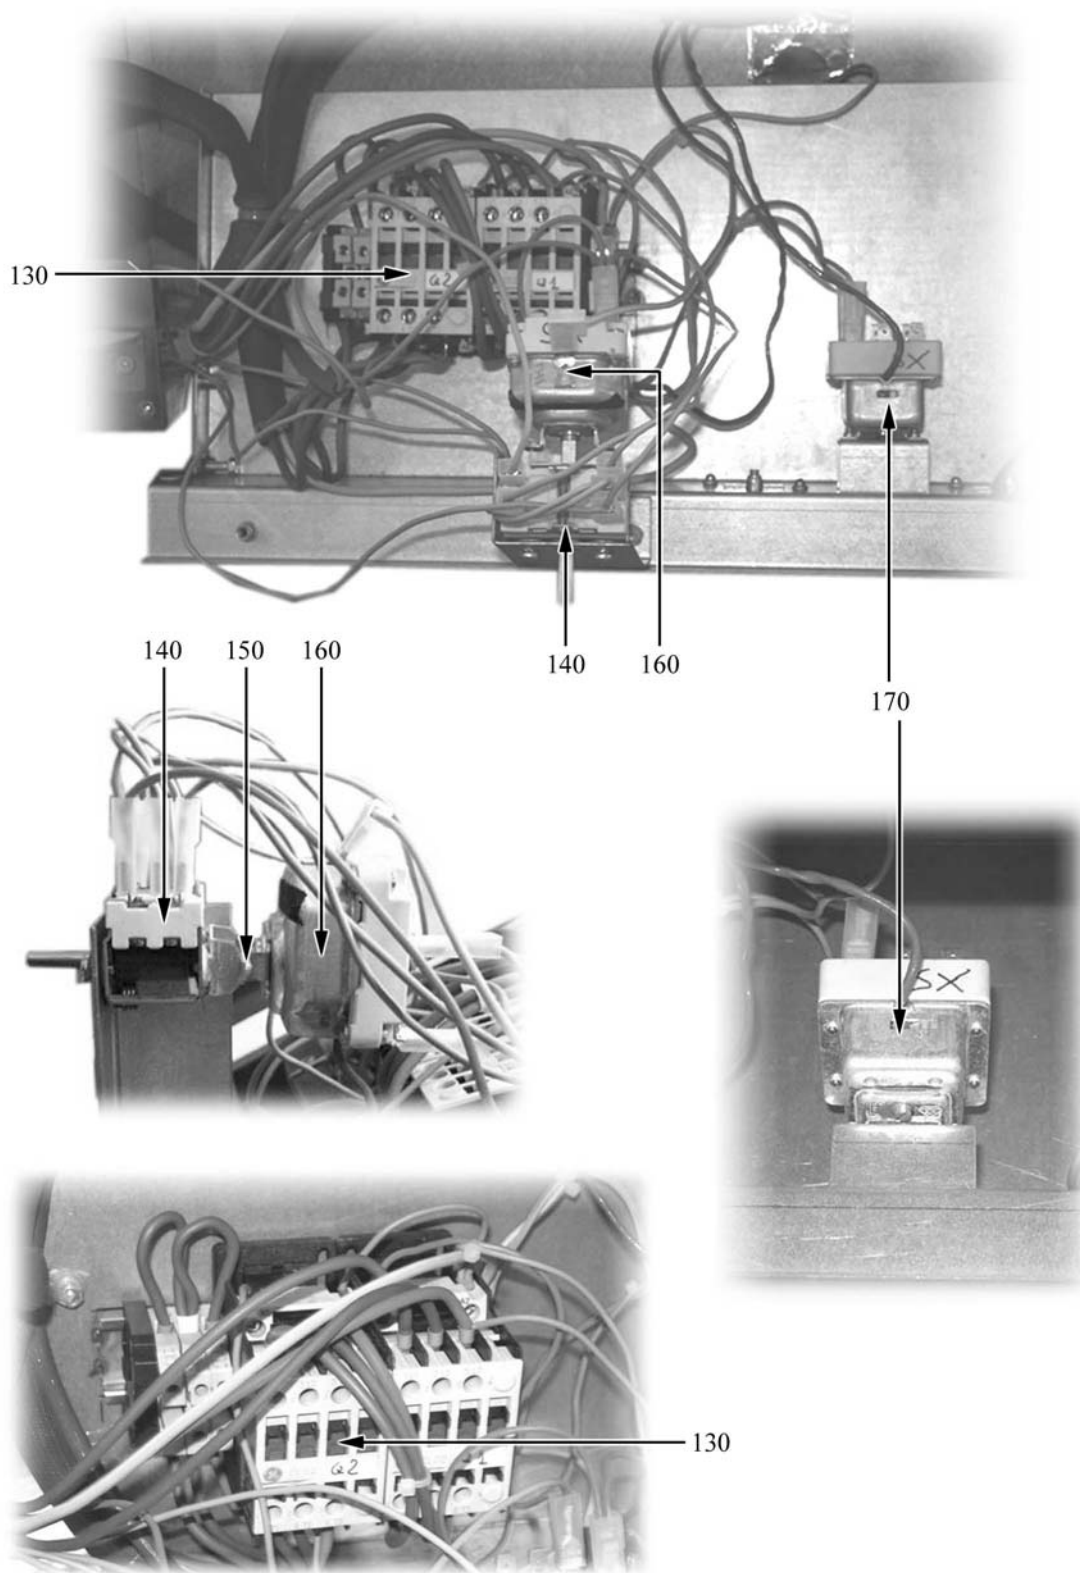

8.2 Codici dei prodotti

Codici del prodotto	Nome completo
Codici dei tipi	
92E20L	92/04 FRE20L
92E15L	92/04 FRE15L
93E	93/04 FRE 10L
94E	94/04 FRE20L

Parti di ricambio

ID	Tipo	Descrizione	Codici del produttore
Module: Parti esterne			
10		Piedino	826490142
20		Cerniera inferiore porta	826410020
30		Cerniera inferiore porta	826410010
40		Manopola nera per friggitrici elettriche	2599209
41		Guarnizione manopola	2519490
50		Gemma bianca	A039207
55		Segnalatori luminosi	A038506
60		Gemma verde	A038507
65		Maniglia	8222510
66	92E20L,94E	Coperchio	9555330
66	93E	Coperchio	9550300
66	92E15L	Coperchio	9550310
70	92E20L,94E	Cestello	9000413
70	92E20L,94E	Cestello	9000412
70	92E15L	Cestello	9000338
70	92E15L	Cestello	9000339
70	93E	Cestello	9000337
80	92E20L,94E	Resistenza 18000 W	9000519
80	92E15L	Resistenza 13000 W	9000483
80	93E	Resistenza 9000 W	9000482
90		Microinterruttore	A039800
100		Magnete	826900011
110		Rubinetto di svuotamento	A023020
120		Prolunga	9000618

92E20L=92/04 FRE20L, 92E15L=92/04 FRE15L, 93E=93/04 FRE 10L, 94E=94/04 FRE20L

A=3/N/PE~400/230V 50Hz, H=3/PE~230V 50Hz, P=1/N/PE~220-240V 50Hz

Parti di ricambio

ID	Tipo	Descrizione	Codici del produttore
Module:Componenti interni			
130	92E20L,94E	Contattore	A047036
130	92E15L	Contattore	A047034
130	93E	Minicontattore	A047031
140	94E,92E15L,92E20L	Commutatore	A046000
140	93E	Commutatore	A046001
150	94E,92E15L,92E20L	Staffa di giunzione	A045900
150	93E	Staffa di giunzione	A045000
160		Termostato	8219601
170		Termostato sicurezza	8219602